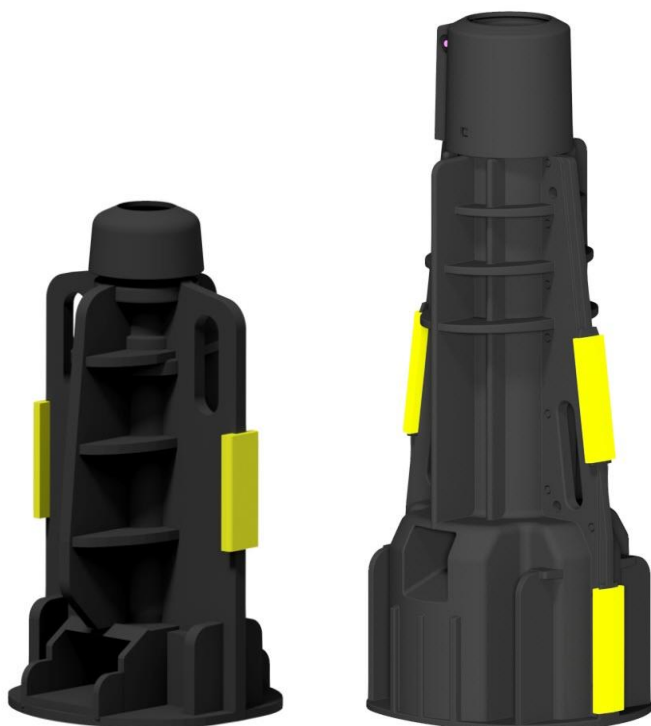

Tillbehör  
Fundament  
Next Green GP108 & GP60

## Modell

**Artikelnummer**  
24120001  
24120002

**Benämning**  
Fundament GP108  
Fundament GP60

## FUNKTIONER GP-FUNDAMENT

- Snabb och enkel installation
- Tillverkad av 100% återvunnen plast
- Förenklar montage av 60mm och 108mm stolprör
- Säker och hållbar förläggning
- Betydligt lättare än motsvarande betongfundament

## Tekniska specifikationer

<b>Material</b>	Återvunnen plast	
<b>Kulör</b>	Svart	
<b>Dimensioner</b>	<u>GP60</u>	<u>GP108</u>
Vikt	3.5 kg	12 kg
Höjd	519 mm	910mm
Bredd	268 mm	332
Djup	268 mm	332

**Next Green – GP Fundament** är framtagna för att öka både kvaliteten och livslängden vid installation av laddstationer på 60mm stolprör.