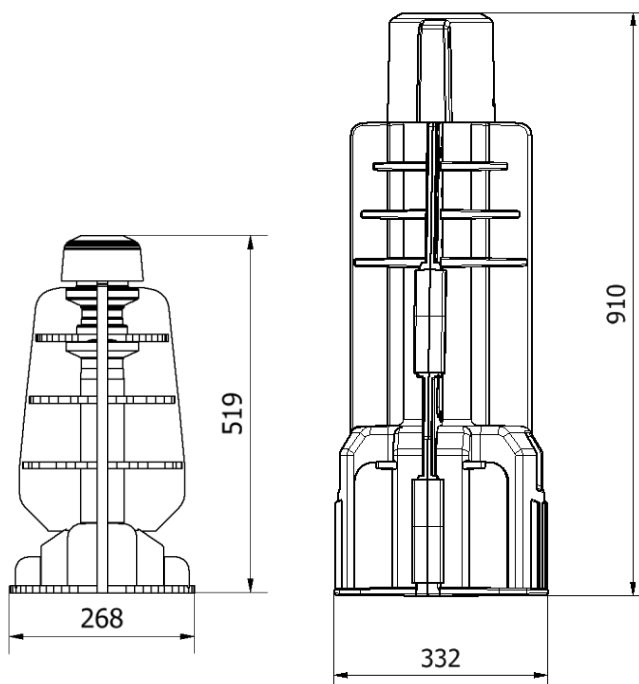

## Modell

**Artikelnummer**  
24120001  
24120002

**Benämning**  
Fundament GP108  
Fundament GP60

## FUNKTIONER GP-FUNDAMENT

- Snabb och enkel installation
- Tillverkad av 100% återvunnen plast
- Förenklar montage av 60mm och 108mm stolprör
- Säker och hållbar förläggning
- Betydligt lättare än motsvarande betongfundament

## Tekniska specifikationer

<b>Material</b>	Återvunnen plast	
<b>Kulör</b>	Svart	
<b>Dimensioner</b>	<u>GP60</u>	<u>GP108</u>
Vikt	3.5 kg	12 kg
Höjd	519 mm	910mm
Bredd	268 mm	332
Djup	268 mm	332

**Next Green – GP Fundament** är framtagna för att öka både kvaliteten och livslängden vid installation av laddstationer på 60mm stolprör.