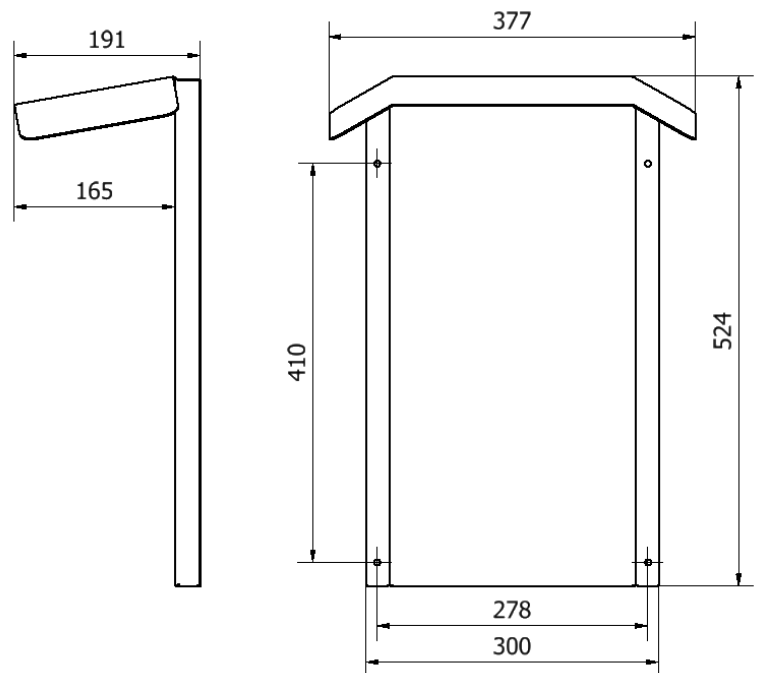

Wallplate

next  green

Tillbehör
Väggfäste
Next Green Wallplate

Modell

Artikelnummer
24000026

E-Nummer
24 803 68

Benämning
Väggfäste – Wallplate

FUNKTIONER WALLPLATE

Tekniska specifikationer

Material Stålblåt
Kulör Ljusgrå - RAL7004

Dimensioner
Vikt 3 kg
Höjd 524 mm
Bredd 278 mm
Djup 165 mm

Dimensioner förpackning
Vikt 4 kg
Höjd 550 mm
Bredd 300 mm
Djup 200 mm

Next Green – Wallplate är ett universellt väggfäste för laddboxar. Wallplate ger en stabil plan monteringsyta även på ojämna fasader och minimerar spänningar som annars kan skapas i bakstycket på laddboxen. Wallplate är designat för att möjliggöra montage av olika laddboxmodeller av olika storlekar. Det integrerade taket skyddar mot nederbörd. Hålbild för respektive laddbox borras direkt i fästet vid montage.